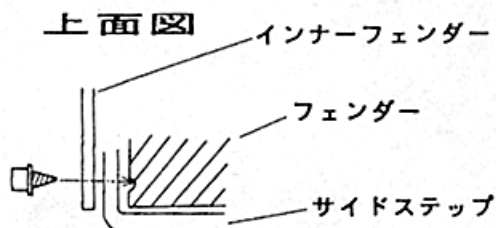

AE111LEVIN サイドステップ

取付説明書

お買い上げいただきありがとうございます。

取扱説明書を良く御覧の上、正しくお取り付けいただきますようお願い致します。

取り付け、塗装前に各部品の確認、本品のフィッティングを行って下さい。
塗装後のクレームは一切お受け致しません。

サイドステップ取り付け

図を参考に純正ビスと付属のビスで取り付けして下さい。

(注意) 図のようにフェンダーとインナーフェンダーの間にサイドステップを差し込み固定して下さい。